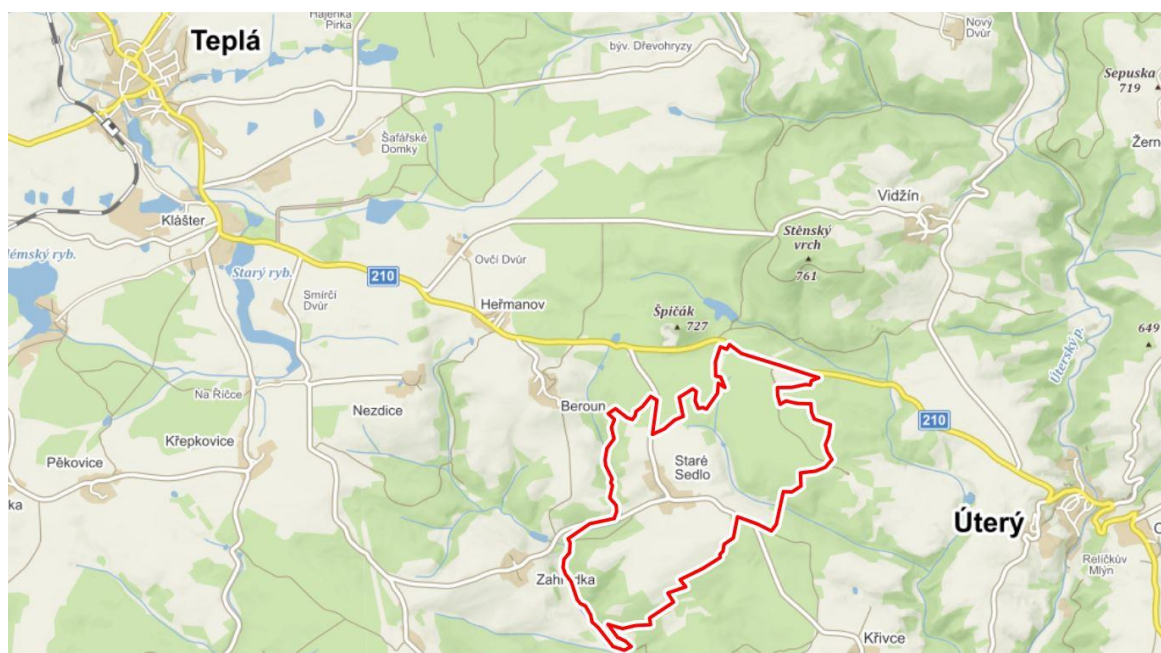

Lokalizace tábora:

Umístění tábora: Tábore se nachází v Karlovarském kraji na louce u lesa, asi 0,5 km od obce Staré Sedlo nedaleko Teplé u Mariánských Lázní. GPS: 49.9407436N, 12.9535875E

Adresa tábora:

Dětský letní tábor ISACHAR, Staré Sedlo, pošta Bezručice, PSČ 349 53

Popis cesty: